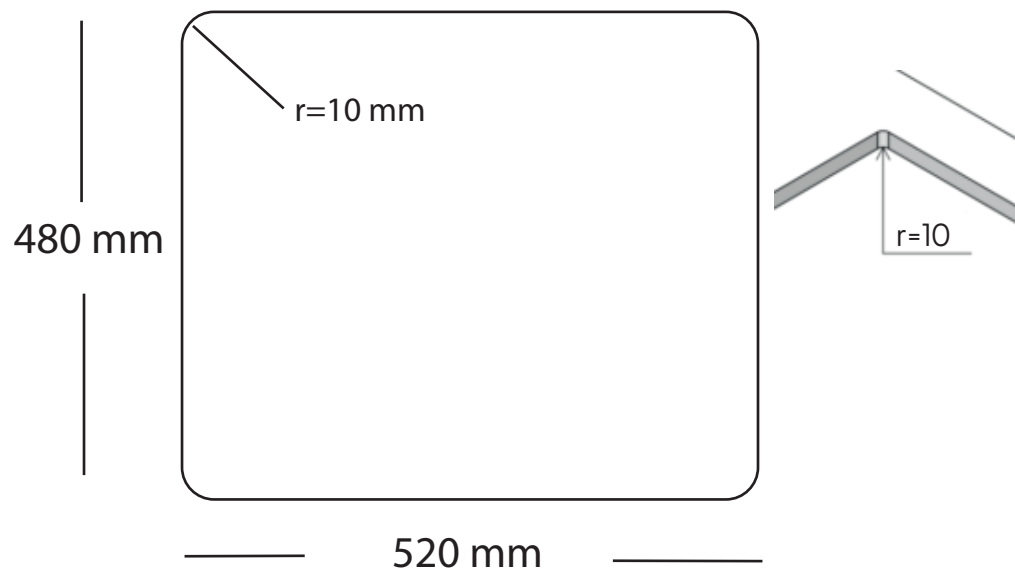

# Kubus 540 Soft køkkenvask Udskæringsmål

Varenr.: 10255  
VVS-nr.: 681366115

Godstykkelse: 1,2 mm  
Min. skabsbredde: 600 mm

Fikseringsclips til nedfældning medfølger

# LAVABO®

UDSKÆRINGSMÅL Nedfældning  
AUSSPARURNG Einbau  
CUTOUT Normal instalation

UDSKÆRINGSMÅL Planlimning  
AUSSPARURNG Flächenbündig  
CUTOUT Flush mount