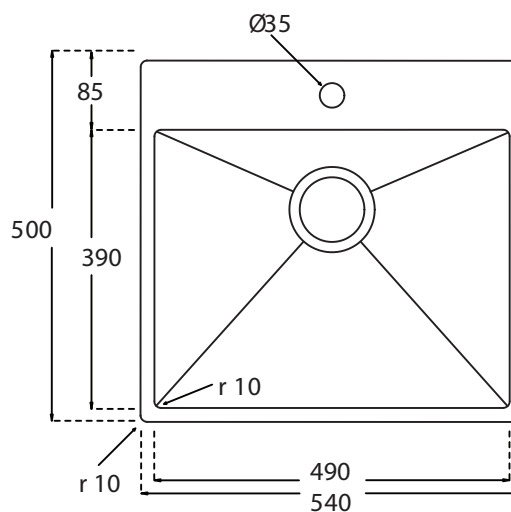

# Kubus 540 Soft køkkenvask Udskæringsmål

Varenr.: 10255  
VVS-nr.: 681366115

Godstykkelse: 1,2 mm  
Min. skabsbredde: 600 mm

Fikseringsclips til nedfældning medfølger

# LAVABO®

UDSKÆRINGSMÅL Nedfældning  
AUSSPARURNG Einbau  
CUTOUT Normal instalation

UDSKÆRINGSMÅL Planlimning  
AUSSPARURNG Flächenbündig  
CUTOUT Flush mount